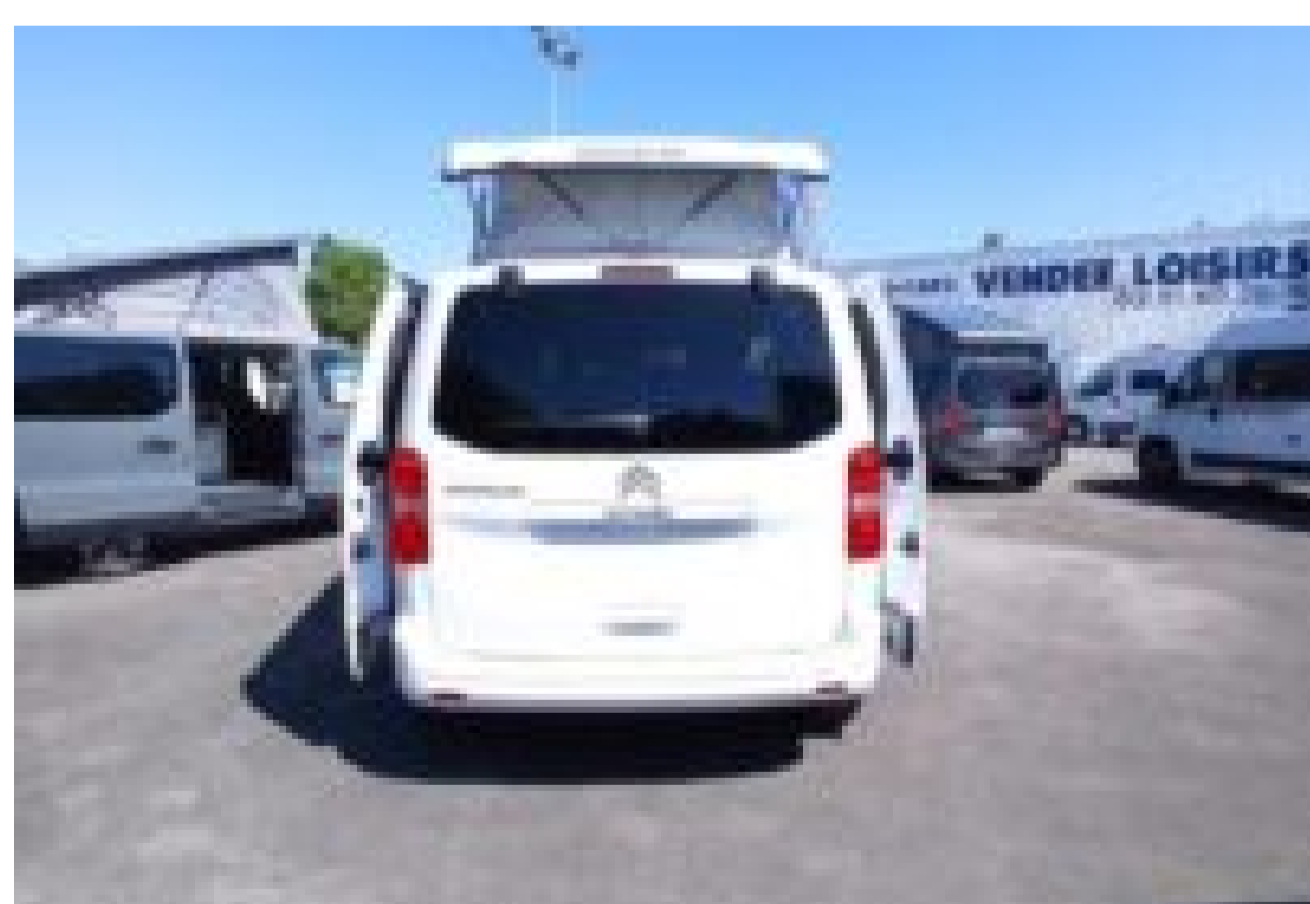

POSSL VANLINE CAMPSTER

MODÈLE

Garantie : garantie constructeur 24 mois.

Millésime : 2024

Places carte grise : 4

PORTEUR

Marque / Modèle : POSSL VANLINE CAMPSTER

CV fiscaux : 7 CV

CV din : 180 CV

Cylindrée : 2000

DIMENSIONS

Dimensions : 4.95 x 1.92 x 1.99m

P.T.A.C : 3500 Kg

Poids à vide : Kg

CELLULE

Catégorie : VAN

Nombre de couchages :

ÉQUIPEMENTS

VENDEE LOISIRS

📍 La Landette - Route des Sables
85430 LES CLOUZEUX

☎ Tel : 02 51 40 38 18

☎ Fax : 02 51 40 31 12

58 829,00 €