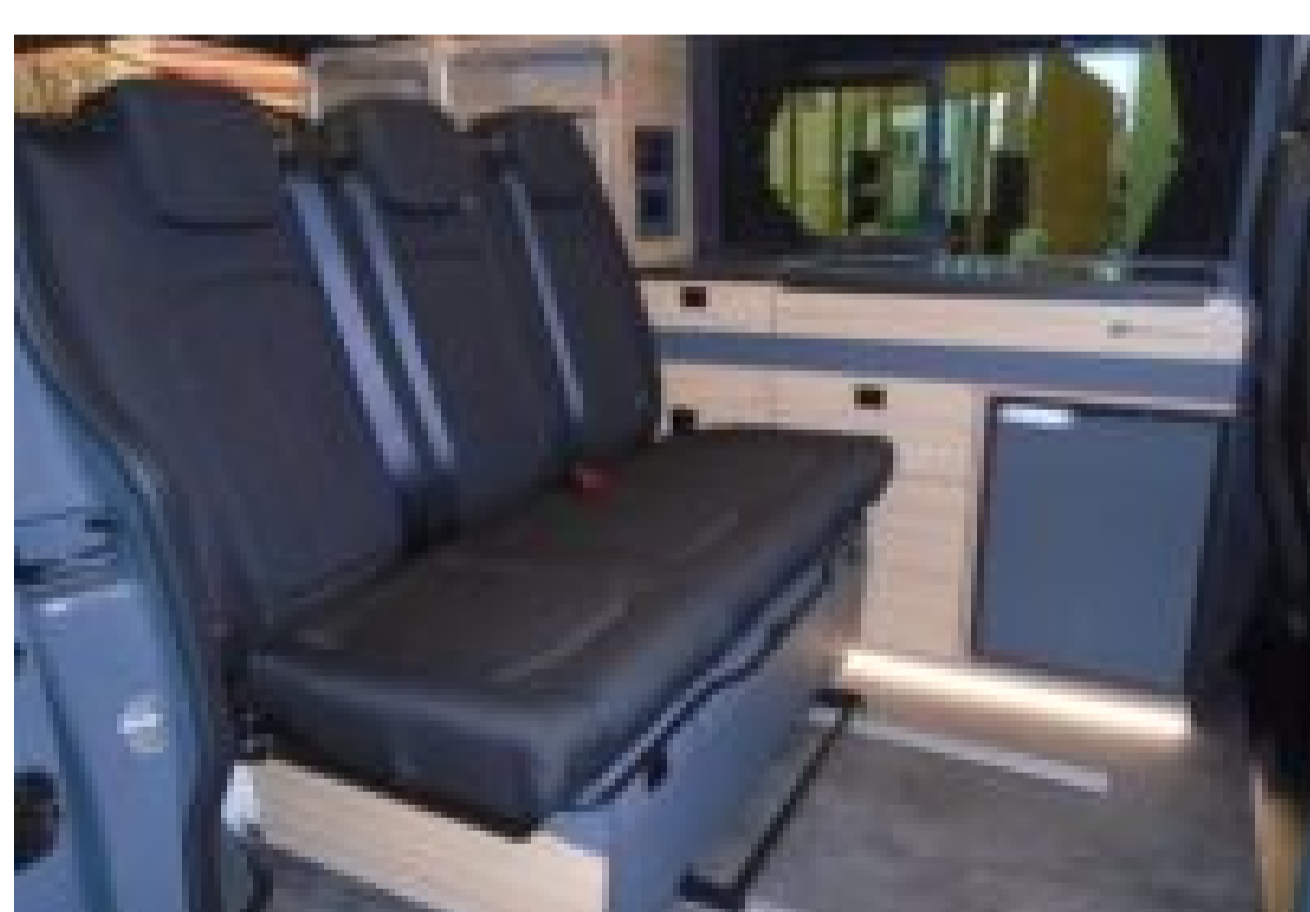

BAVARIA MC 505 BC NOMADE

MODÈLE

Garantie :

Millésime : 2025

Places carte grise : 5

PORTEUR

Marque / Modèle : BAVARIA MC 505 BC nomade

CV fiscaux : 7 CV

CV din : 150 CV

Cylindrée : 2000

DIMENSIONS

Dimensions : 5.08 x 1.95 x 1.99m

P.T.A.C : Kg

Poids à vide : Kg

CELLULE

Catégorie : VAN

Nombre de couchages :

ÉQUIPEMENTS

EQUIPEMENTS DE SERIE: Double Airbags – ABS – ESP – Assistant Démarrage en Côte Feux Avant Full LED Projecteurs antibrouillards Régulateur – limiteur de vitesse Grand Toit Relevable Couchage 2 places Sièges Cabines avec Accoudoirs et Pivotants Banquette avec Système ISOFIX Rideaux Occultants Pack Confort : Clim. Manuelle + Radar de Recul + Capteur Pluie et Luminosité + Antibrouillards + Régulateur / Limiteur de Vitesse Chauffage Gasoil 2000 W avec Kit Altitude max. 2500 m Batterie Auxiliaire AGM Réfrigérateur à Compression 51 litres Douchette Extérieure - Isolation Fibre de Polyester Série Spéciale « NOMADE » incluant les équipements suivants : Motorisation 2,0 L 150 cv Boite automatique EDC Peinture Opaque Vernies « Urban Grey » Finition Luxe : Calandre avec inserts chrome et bandeau noir brillant Bouclier avant couleur carrosserie Colonnes latérales arrières et cache-rail couleur carrosserie Vitres latérales et arrières surteintées Planche de bord « Meteor Grey » Système multimédia Easylynk Access 8" DAB Caméra de recul 2 Panneaux solaires extra plat haut rendement Store banne