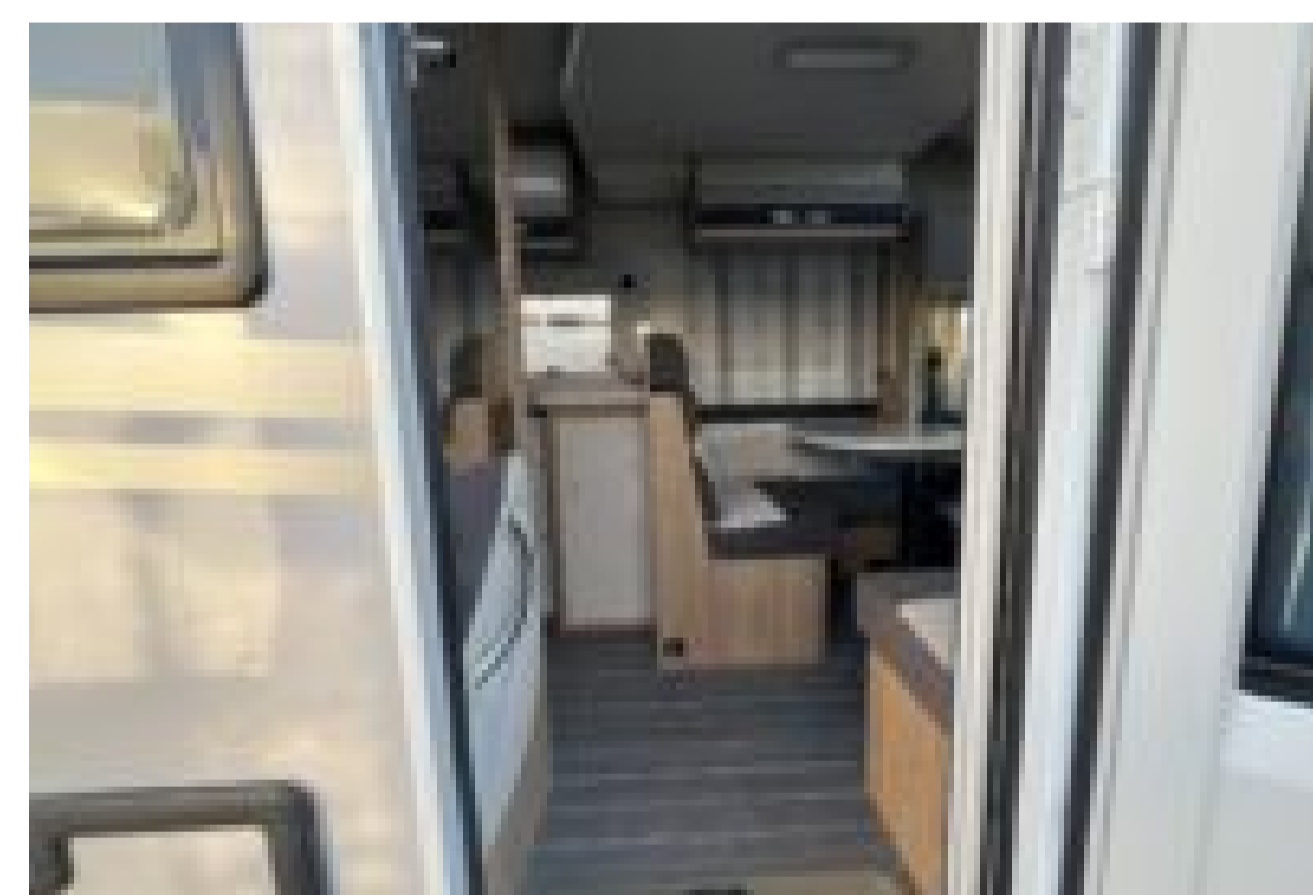

CI HORON 85 XT

MODÈLE

Garantie :

Millésime : 2025

Places carte grise : 4

PORTEUR

Marque / Modèle : CI HORON 85 XT

CV fiscaux : 7 CV

CV din : 165 CV

Cylindrée : 2000

DIMENSIONS

Dimensions : 6.99 x 2.35 x 2.92m

P.T.A.C : 3500 Kg

Poids à vide : Kg

CELLULE

Catégorie : Profile

Nombre de couchages :

ÉQUIPEMENTS

PACK HORON FORD MOTEUR 165CV LITS JUMEAUX + LIT PAVILLON PARES CHOCS COULEUR CARROSSERIE PORTE XL AVEC SERRURE 2 POINTS STORES OCCULTATION DE CABINE PANNEAU SOLAIRE 200W ECRAN TACTILE 12 POUCES CLIMATISATION AUTOMATIQUE CAMERA DE REcul